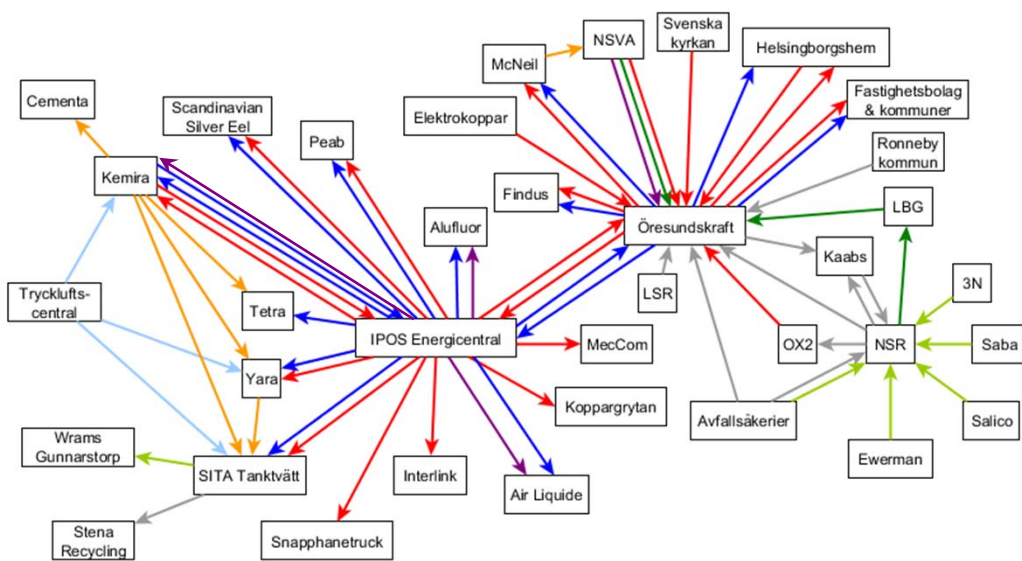

“Industriell symbios innebär att verksamheter, varav minst en industri, gemensamt utnyttjar energi, nyttigheter, material eller service, för att på ett innovativt sätt skapa mervärden samt minska kostnader och miljöpåverkan”

Vad är industriell symbios?

Tillvägagångssätt

- Referensgrupp
- Intervjuer
- Studiebesök
- Enkät

Resultat av kartläggning

Resultat av kartläggning

Industriell symbios

Exempel på analys

Företagsnamn	Miljönytta	Ekonomisk nytta	Liten investering	Genomförbarhet	Parter identifierade
HÖGANÄS AB Järnrester	+	+	+	+	+
SCANDINAVIAN SILVER EEL Slam	+	+	+	+	+
EWERMAN Logistik	+	+	+	+	-
McNEIL Tuggummirester	+	+	+	-	+
Unilever, Tryckluft och hetvatten	+	+	-	+	+

Potential

Hur kan industriell symbios utvecklas i regionen?

Samverkansgrupp

Information och kommunikation

Engagemang

Bild 21

- 1 Bilden ska bytas ut, bara där temporärt
æk10lma;

Framtida studier

- Uppföljning av företag i denna studie
- Inflyttande företag
- Logistiksamarbeten
- Mindre företag
- Viktiga faktorer
- Avfallsbolag
- Biologiskt avfall

Visionen är att Helsingborg ska bli ett föredöme som leder arbetet med industriell symbios framåt.