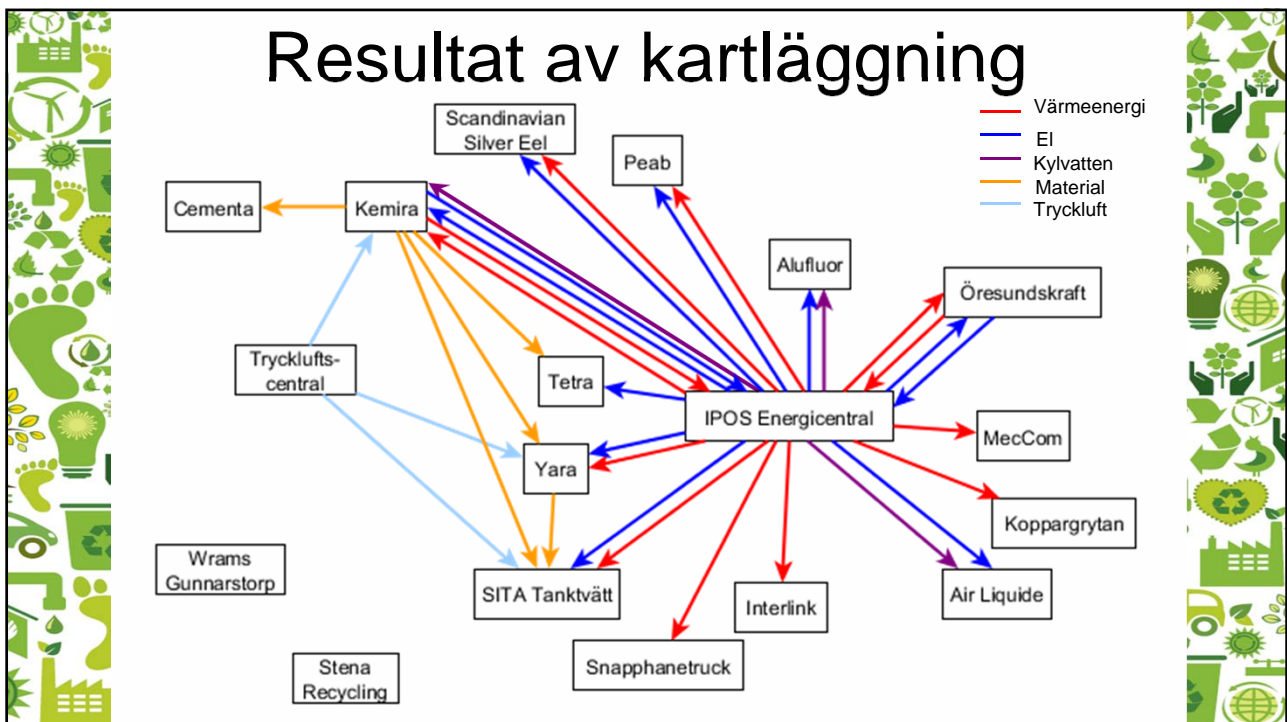

“Industriell symbios innebär att verksamheter, varav minst en industri, gemensamt utnyttjar energi, nyttigheter, material eller service, för att på ett innovativt sätt skapa mervärden samt minska kostnader och miljöpåverkan”

Vad är industriell symbios?

Tillvägagångssätt

- Referensgrupp
- Intervjuer
- Studiebesök
- Enkät

Resultat av kartläggning

Resultat av kartläggning

Industriell symbios

Exempel på analys

Företagsnamn	Miljönytta	Ekonomisk nytta	Liten investering	Genomförbarhet	Parter identifierade
HÖGANÄS AB Järnrester	+	+	+	+	+
SCANDINAVIAN SILVER EEL Slam	+	+	+	+	+
EWERMAN Logistik	+	+	+	+	-
McNEIL Tuggummirester	+	+	+	-	+
Unilever, Tryckluft och hetvatten	+	+	-	+	+

Potential

Hur kan industriell symbios utvecklas i regionen?

Samverkansgrupp

Information och kommunikation

Engagemang

Bild 21

- 1 Bilden ska bytas ut, bara där temporärt
æk10lma;

Framtida studier

- Uppföljning av företag i denna studie
- Inflyttande företag
- Logistiksamarbeten
- Mindre företag
- Viktiga faktorer
- Avfallsbolag
- Biologiskt avfall

Visionen är att Helsingborg ska bli ett föredöme som leder arbetet med industriell symbios framåt.