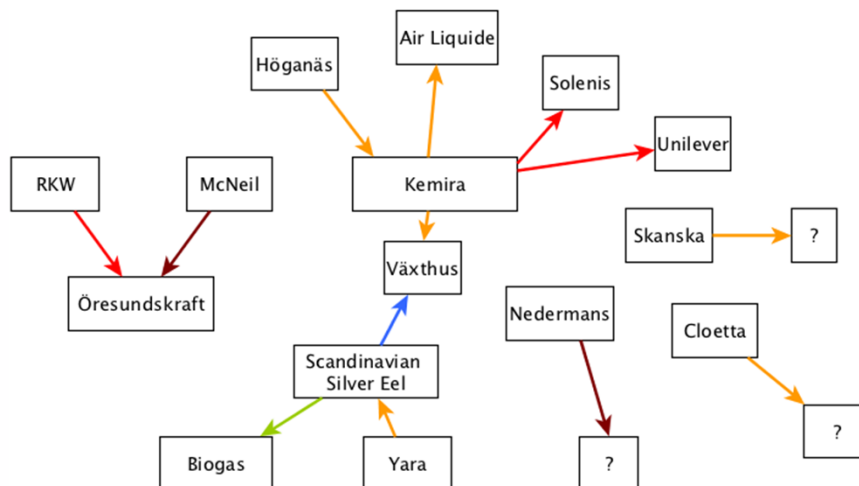

Vad är industriell symbios?

Tillvägagångssätt

- Referensgrupp
- Intervjuer
- Studiebesök
- Enkät

Resultat av kartläggning

Resultat av kartläggning

Industriell symbios

Exempel på analys

Företagsnamn	Miljönytta	Ekonomisk nytta	Liten investering	Genomförbarhet	Parter identifierade
HÖGANÄS AB Järnrester	+	+	+	+	+
SCANDINAVIAN SILVER EEL Slam	+	+	+	+	+
EWERMAN Logistik	+	+	+	+	-
McNEIL Tuggummirester	+	+	+	-	+
Unilever, Tryckluft och hetvatten	+	+	-	+	+

Potential

Hur kan industriell symbios utvecklas i regionen?

Samverkansgrupp

Information och kommunikation

Engagemang

Bild 21

- 1 Bilden ska bytas ut, bara där temporärt
æk10lma;

Framtida studier