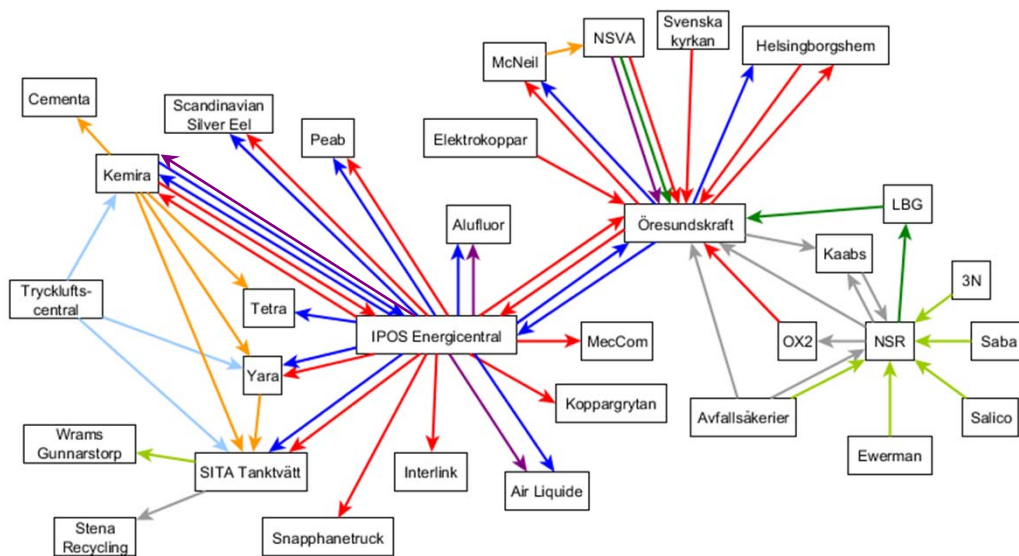

“Industriell symbios innebär att verksamheter, varav minst en industri, gemensamt utnyttjar energi, nyttigheter, material eller service, för att på ett innovativt sätt skapa mervärden samt minska kostnader och miljöpåverkan”

Vad är industriell symbios?

Tillvägagångssätt

- Referensgrupp
- Intervjuer
- Studiebesök
- Enkät

Resultat av kartläggning

Resultat av kartläggning

Industriell symbios

Exempel på analys

Företagsnamn	Miljönytta	Ekonomisk nytta	Liten investering	Genomförbarhet	Parter identifierade
HÖGANÄS AB Järnrester	+	+	+	+	+
SCANDINAVIAN SILVER EEL Slam	+	+	+	+	+
EWERMAN Logistik	+	+	+	+	-
McNEIL Tuggummirester	+	+	+	-	+
Unilever, Tryckluft och hetvatten	+	+	-	+	+

Potential

Hur kan industriell symbios utvecklas i regionen?

Samverkansgrupp

Information och kommunikation

Engagemang

Bild 21

- 1 Bilden ska bytas ut, bara där temporärt
æk10lma;

Framtida studier

- Uppföljning av företag i denna studie
- Inflyttande företag
- Logistiksamarbeten
- Mindre företag
- Viktiga faktorer
- Avfallsbolag
- Biologiskt avfall

Visionen är att Helsingborg ska bli ett föredöme som leder arbetet med industriell symbios framåt.