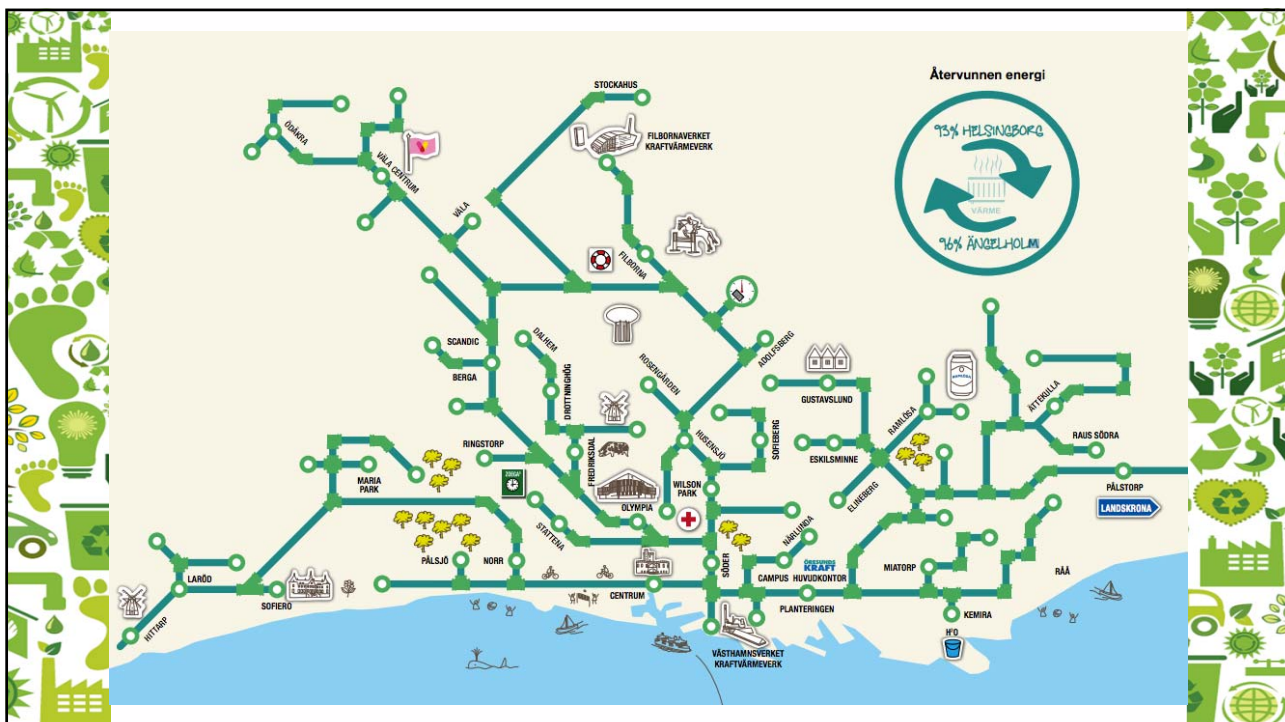

Industriell symbios

Framtidens affärsmodell
för Helsingborg?

LUNDS
UNIVERSITET

kemira
Where water
meets chemistry™

Symbios i
HELSINGBORG

ÖRESUNDS
KRAFT

HELSINGBORG

Linda Martinsson, doktorand
Linköpings universitet

IPOS är en industripark i Helsingborg

Syfte

Kartlägga samarbeten i Helsingborg

Se vilka potentiella samarbeten som finns

Undersöka hur industriell symbios kan utvecklas som affärsmodell i Helsingborg

Vad är industriell symbios?

Vad är industriell symbios?

Tillvägagångssätt

- Referensgrupp
- Intervjuer
- Studiebesök
- Enkät

Resultat av kartläggning

Resultat av kartläggning

Industriell symbios

Exempel på analys

Företagsnamn	Miljönytta	Ekonomisk nytta	Liten investering	Genomförbarhet	Parter identifierade
HÖGANÄS AB Järnrester	+	+	+	+	+
SCANDINAVIAN SILVER EEL Slam	+	+	+	+	+
EWERMAN Logistik	+	+	+	+	-
McNEIL Tuggummirester	+	+	+	-	+
Unilever, Tryckluft och hetvatten	+	+	-	+	+